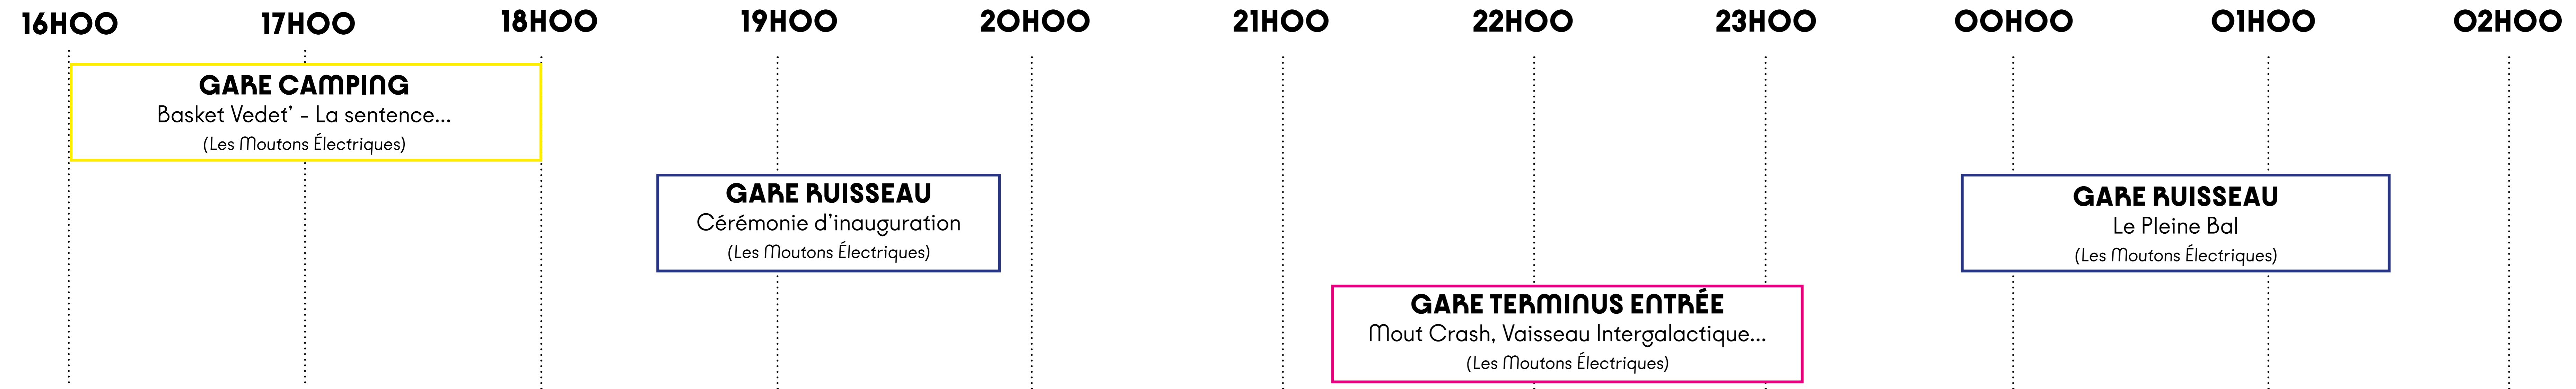

VILLAGE CAMPING

Embarquez à bord de la Loco Loco direction le festival !
Un conseil ? Soyez à l'heure et prêt.e à taper du pied !

Ouvert tous les jours de 8h00 à 19h00

FESTIVAL
Papillons de Nuit
17 * 18 * 19 Mai 2024
NORMANDIE

GARE CAMPING

GARE RUISSEAU

GARE TERMINUS ENTRÉE

VENREDI 17 MAI