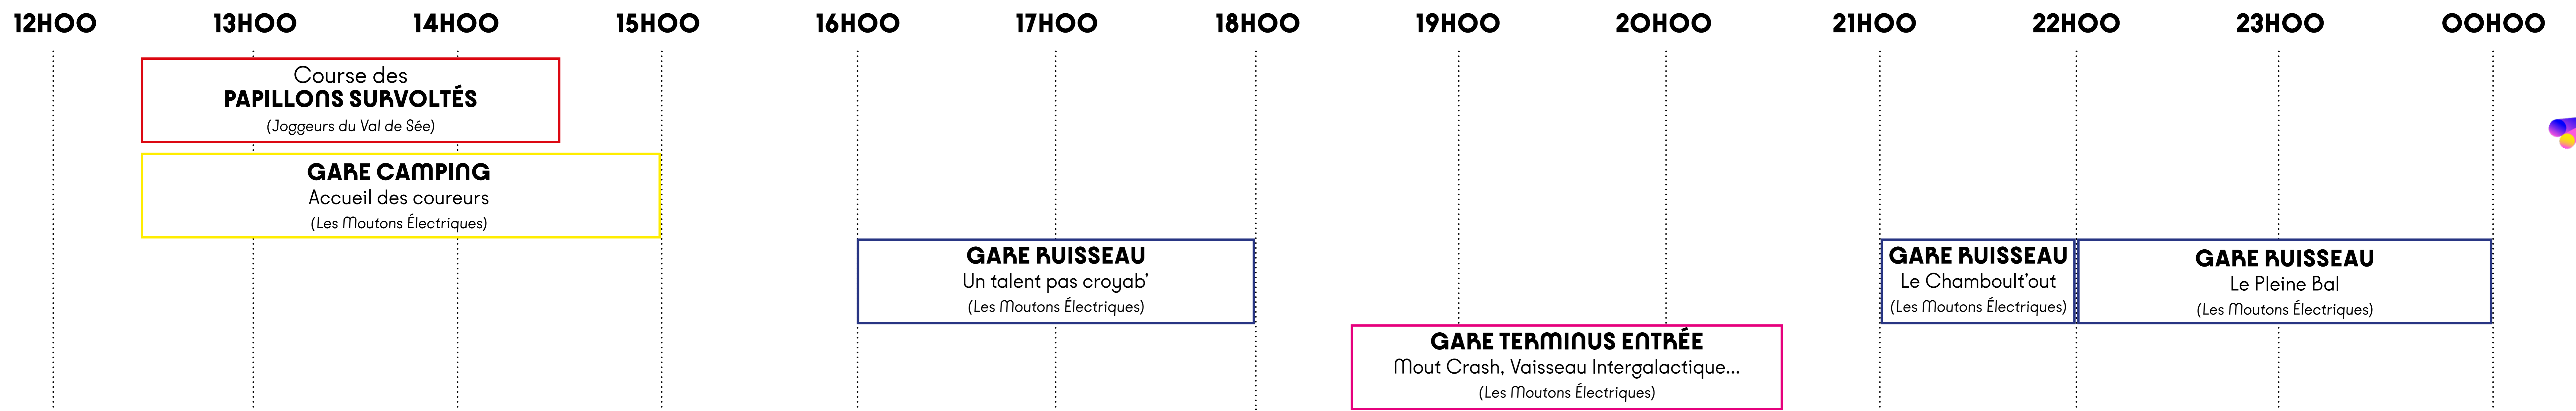

SAMEDI 18 MAI