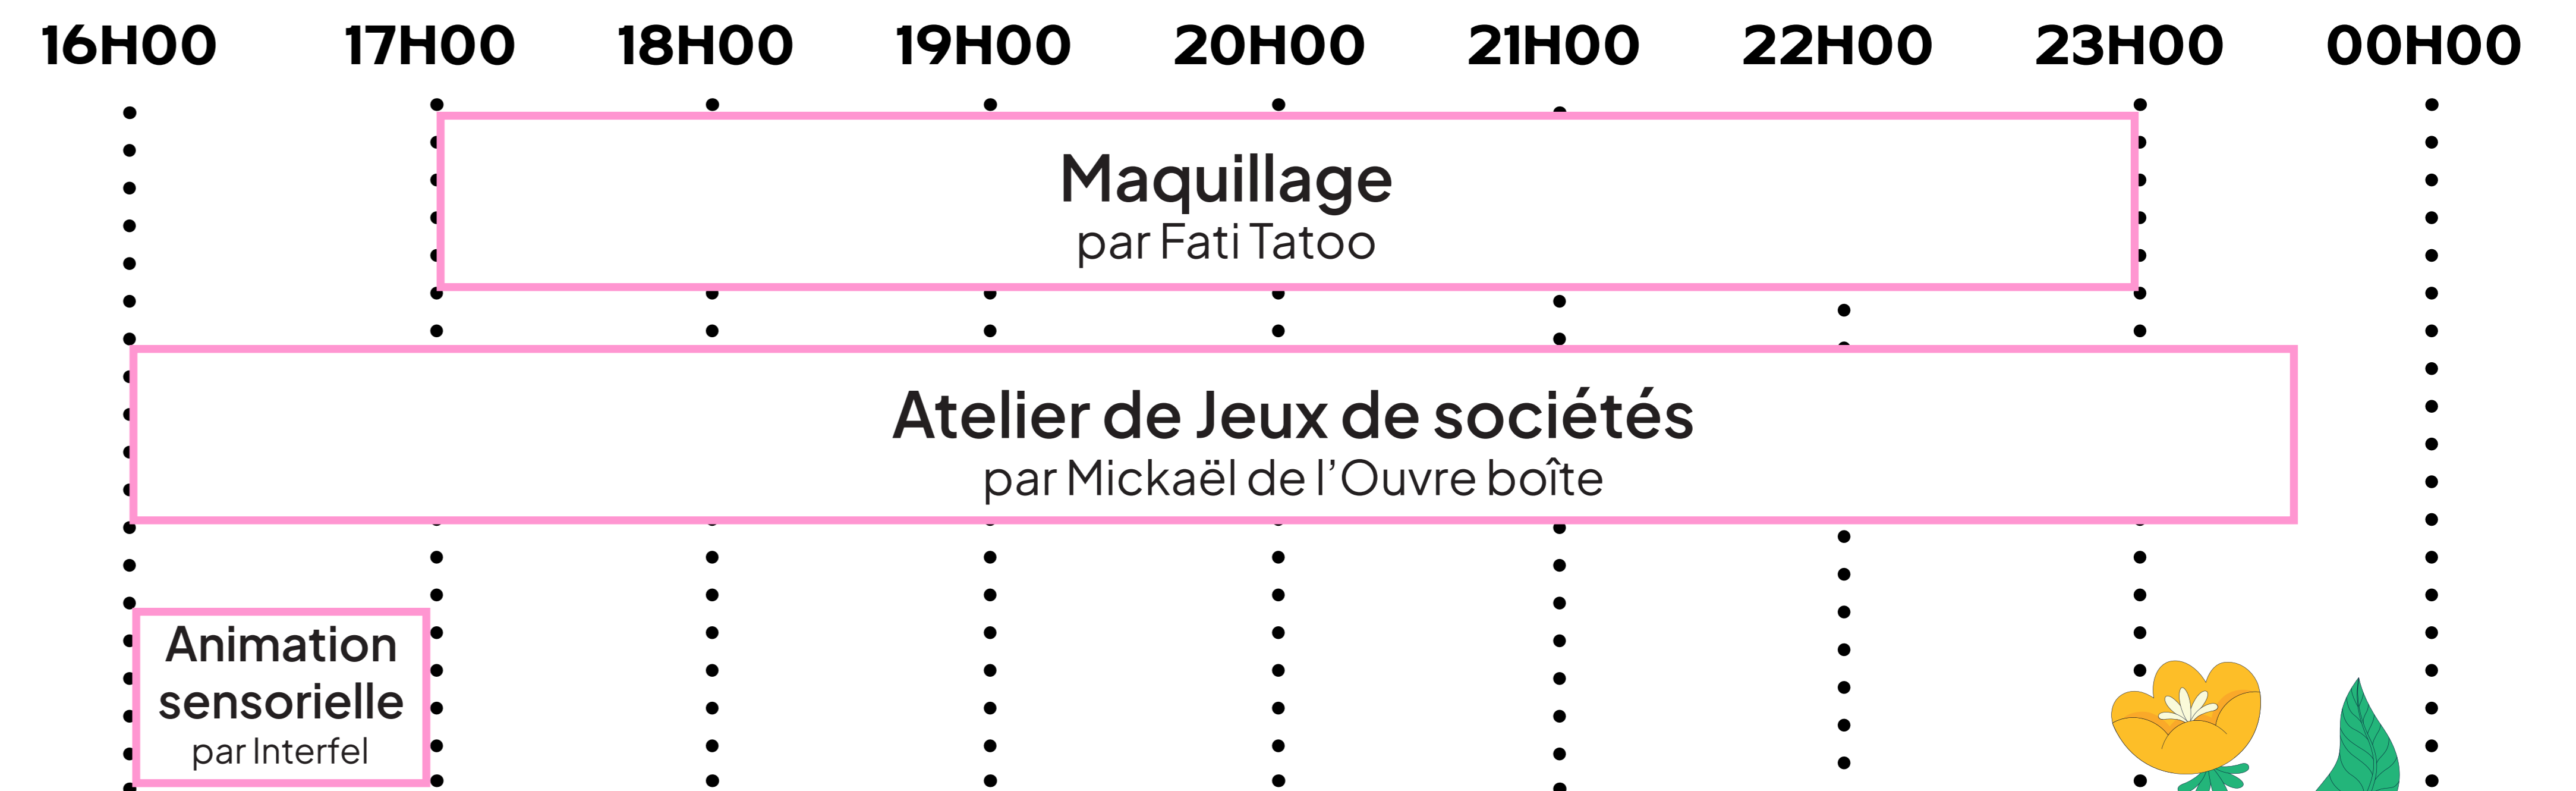

PROGRAMME MINI PAP'S

OUVERTURE MINI PAP'S

Vendredi : 17h00 > 00h00

Samedi : 16h00 > 00h00

Dimanche : 15h00 > 23h00

VENDREDI 22 MAI

SAMEDI 23 MAI

DIMANCHE 24 MAI